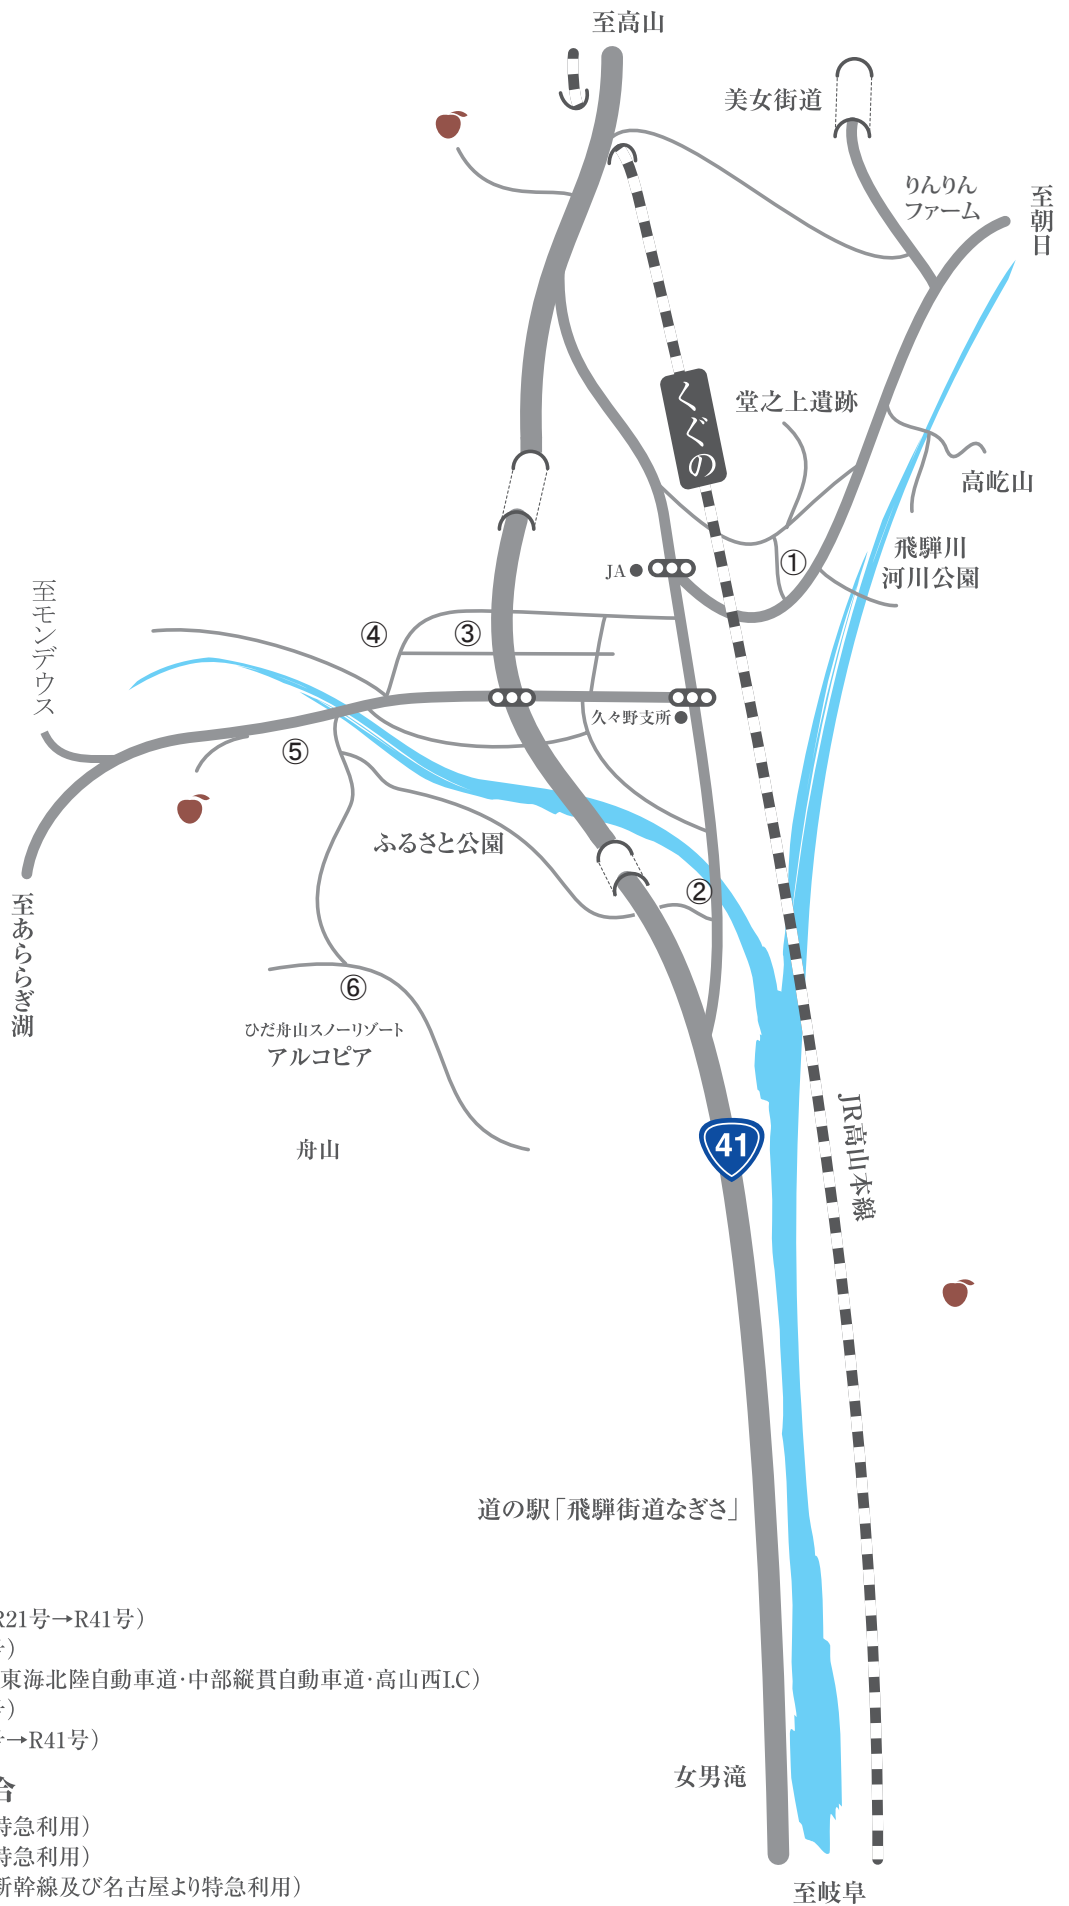

久々野マップ

- ①三栴屋旅館
久々野町久々野1913
TEL(0577)52-2039
- ②元屋旅館
久々野町無数河245-2
TEL(0577)52-2045
- ③西本館
久々野町無数河688-2
TEL(0577)52-2261
- ④にしもと
久々野町無数河514
TEL(0577)52-2680
- ⑤富士屋旅館
久々野町無数河1313
TEL(0577)52-2530
- ⑥自然休養村センター
久々野町無数河4141
スキー場内
TEL090-7047-6108

アクセス

■自動車でお越しの場合

- 岐阜より 約2時間30分 (R21号→R41号)
- 名古屋より 約3時間 (R41号)
- 大阪より 約4時間 (名神・東海北陸自動車道・中部縦貫自動車道・高山西IC)
- 富山より 約2時間 (R41号)
- 高山西ICより 約40分 (R158号→R41号)

■JR高山本線でお越しの場合

- 岐阜より 約1時間46分 (特急利用)
- 名古屋より 約2時間06分 (特急利用)
- 大阪より 約2時間58分 (新幹線及び名古屋より特急利用)